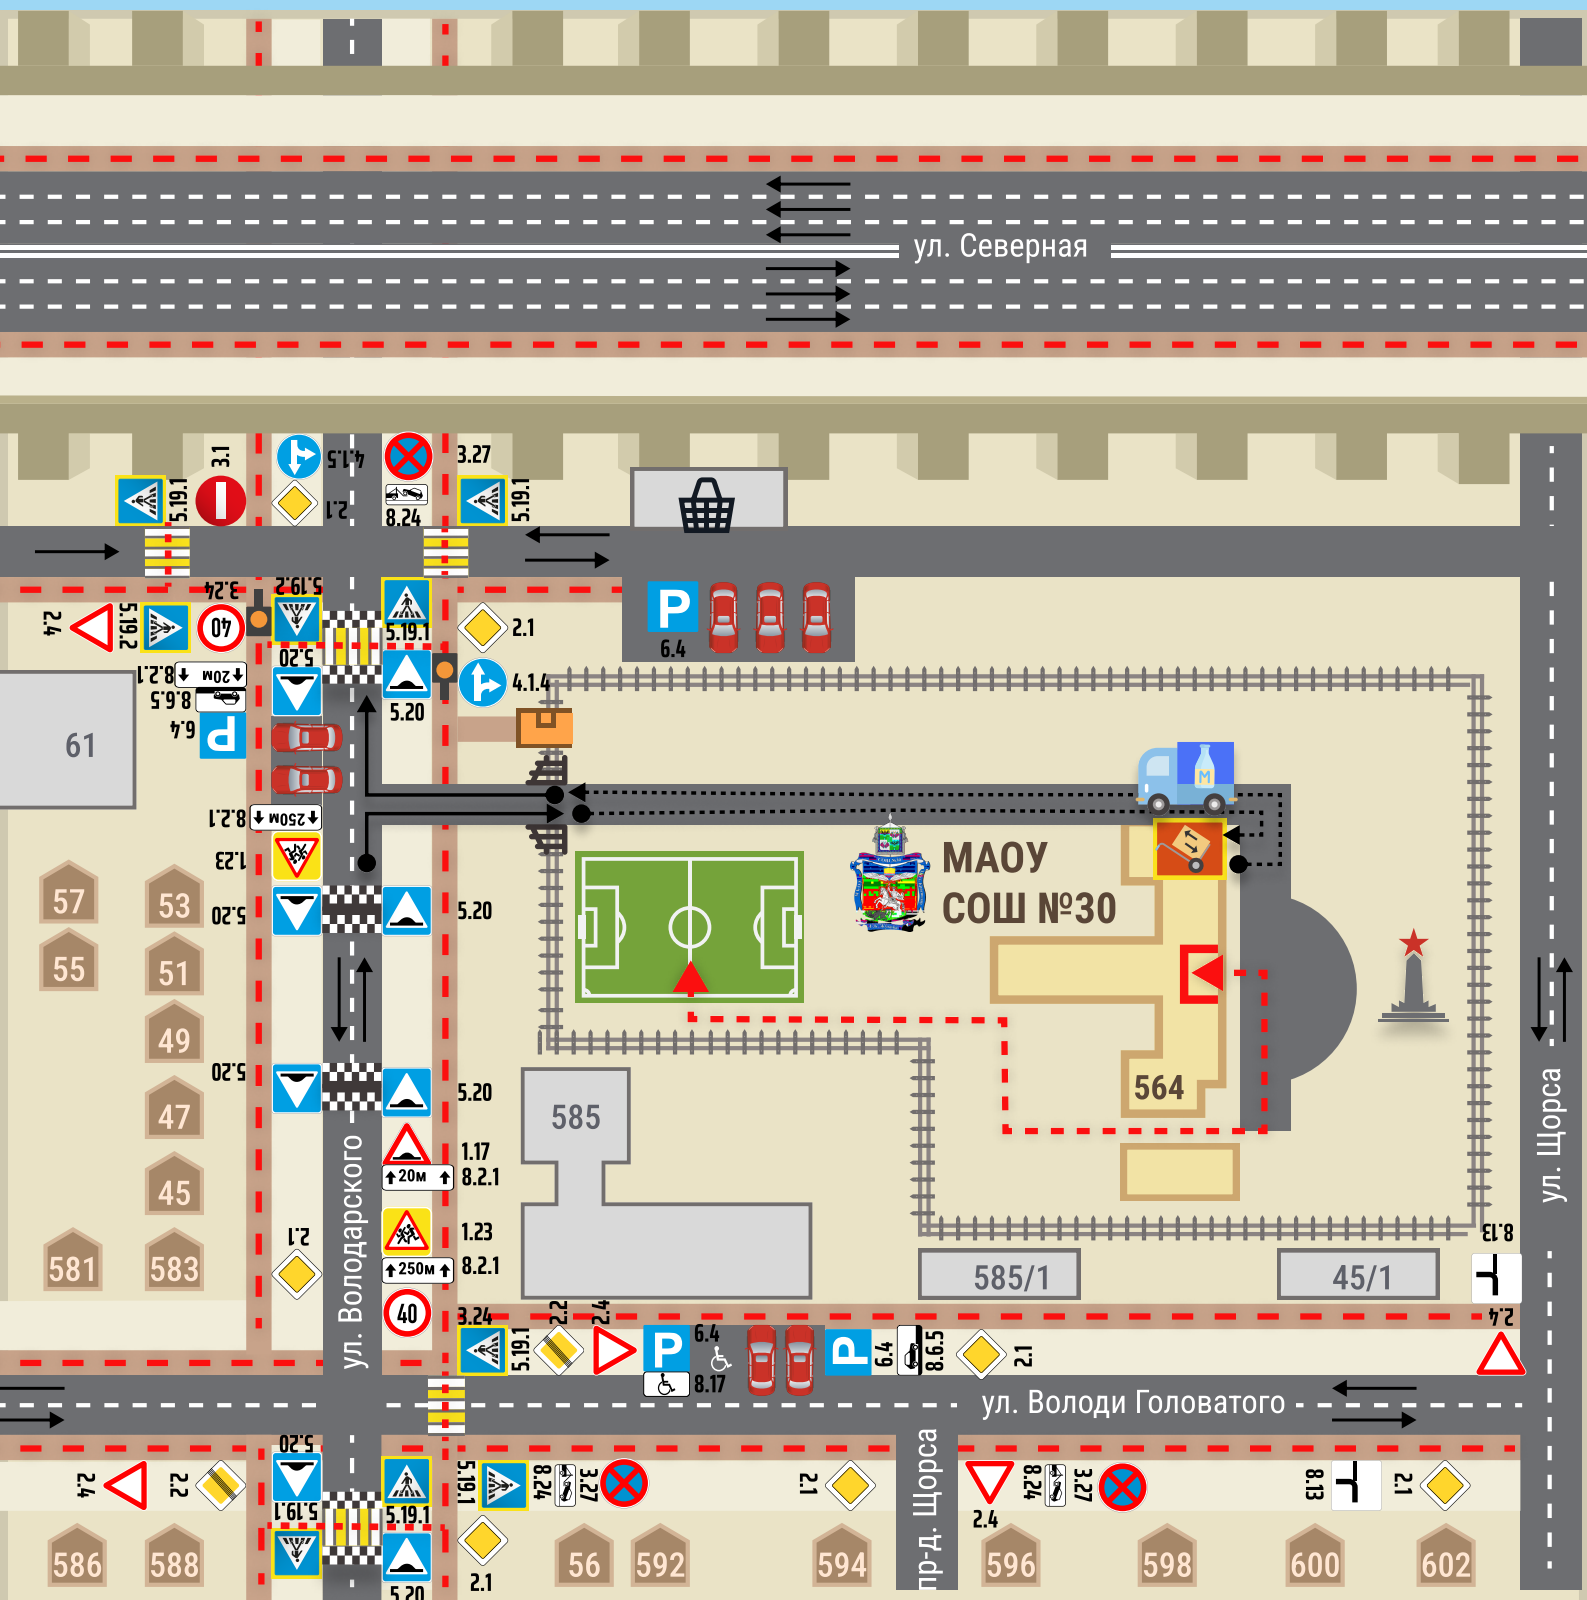

3. Пути движения транспортных средств к местам разгрузки/погрузки и рекомендуемые безопасные пути передвижения воспитанников по территории МАОУ СОШ №30

- въезд/выезд грузовых транспортных средств
- движение грузовых транспортных средств по территории МАОУ СОШ №30
- направление движения транспортного потока

- место разгрузки/погрузки
- грузовое транспортное средство
- движение учащихся по территории МАОУ СОШ №30

Муниципальное автономное образовательное учреждение муниципального образования город Краснодар средняя общеобразовательная школа № 30 имени Героя Советского Союза маршала Георгия Константиновича Жукова, 350038, г. Краснодар, ул. Северная, 564